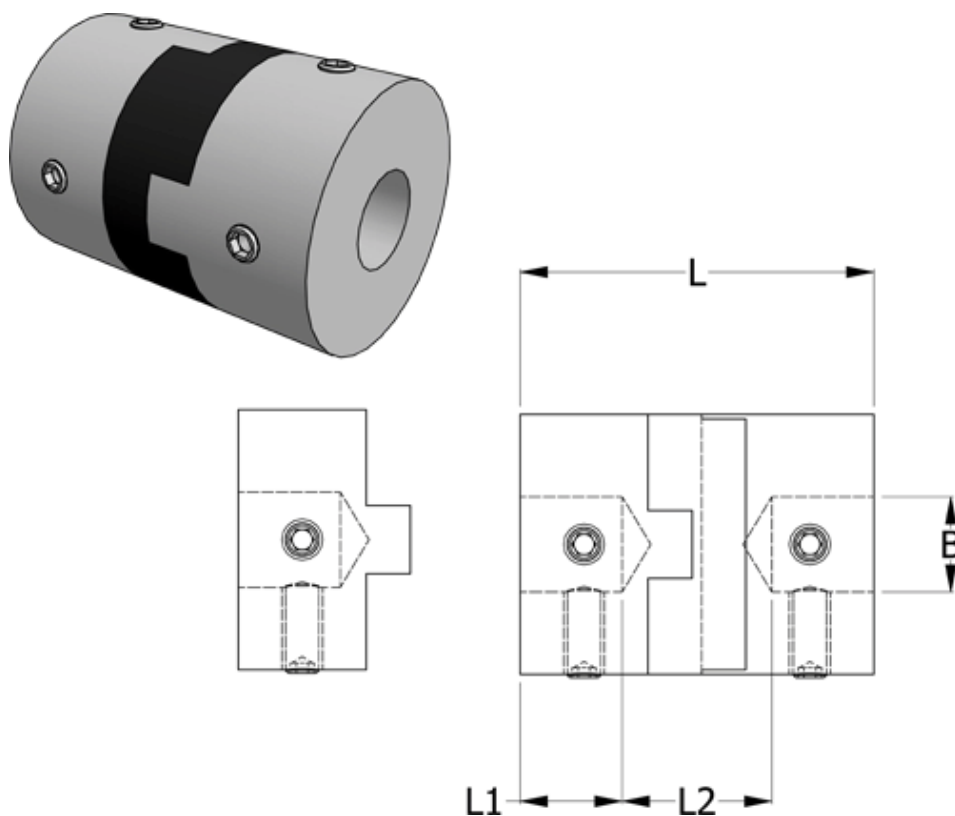

Article number: 33212324145

Description: Oldham coupling hub 232.41.45 ALU
with set screw hub, bore 18 mm

Measures

B1 = 18

D = 41.3

L = 50.8

L1 = 16.7

L2 = 17.4

Note: Overnævnte varenr. er kun for et koblingsnav. Der går 2 koblingsnav og 1 element til 1 komplet kobling

Screw = M5

Torque (Nm) = 17